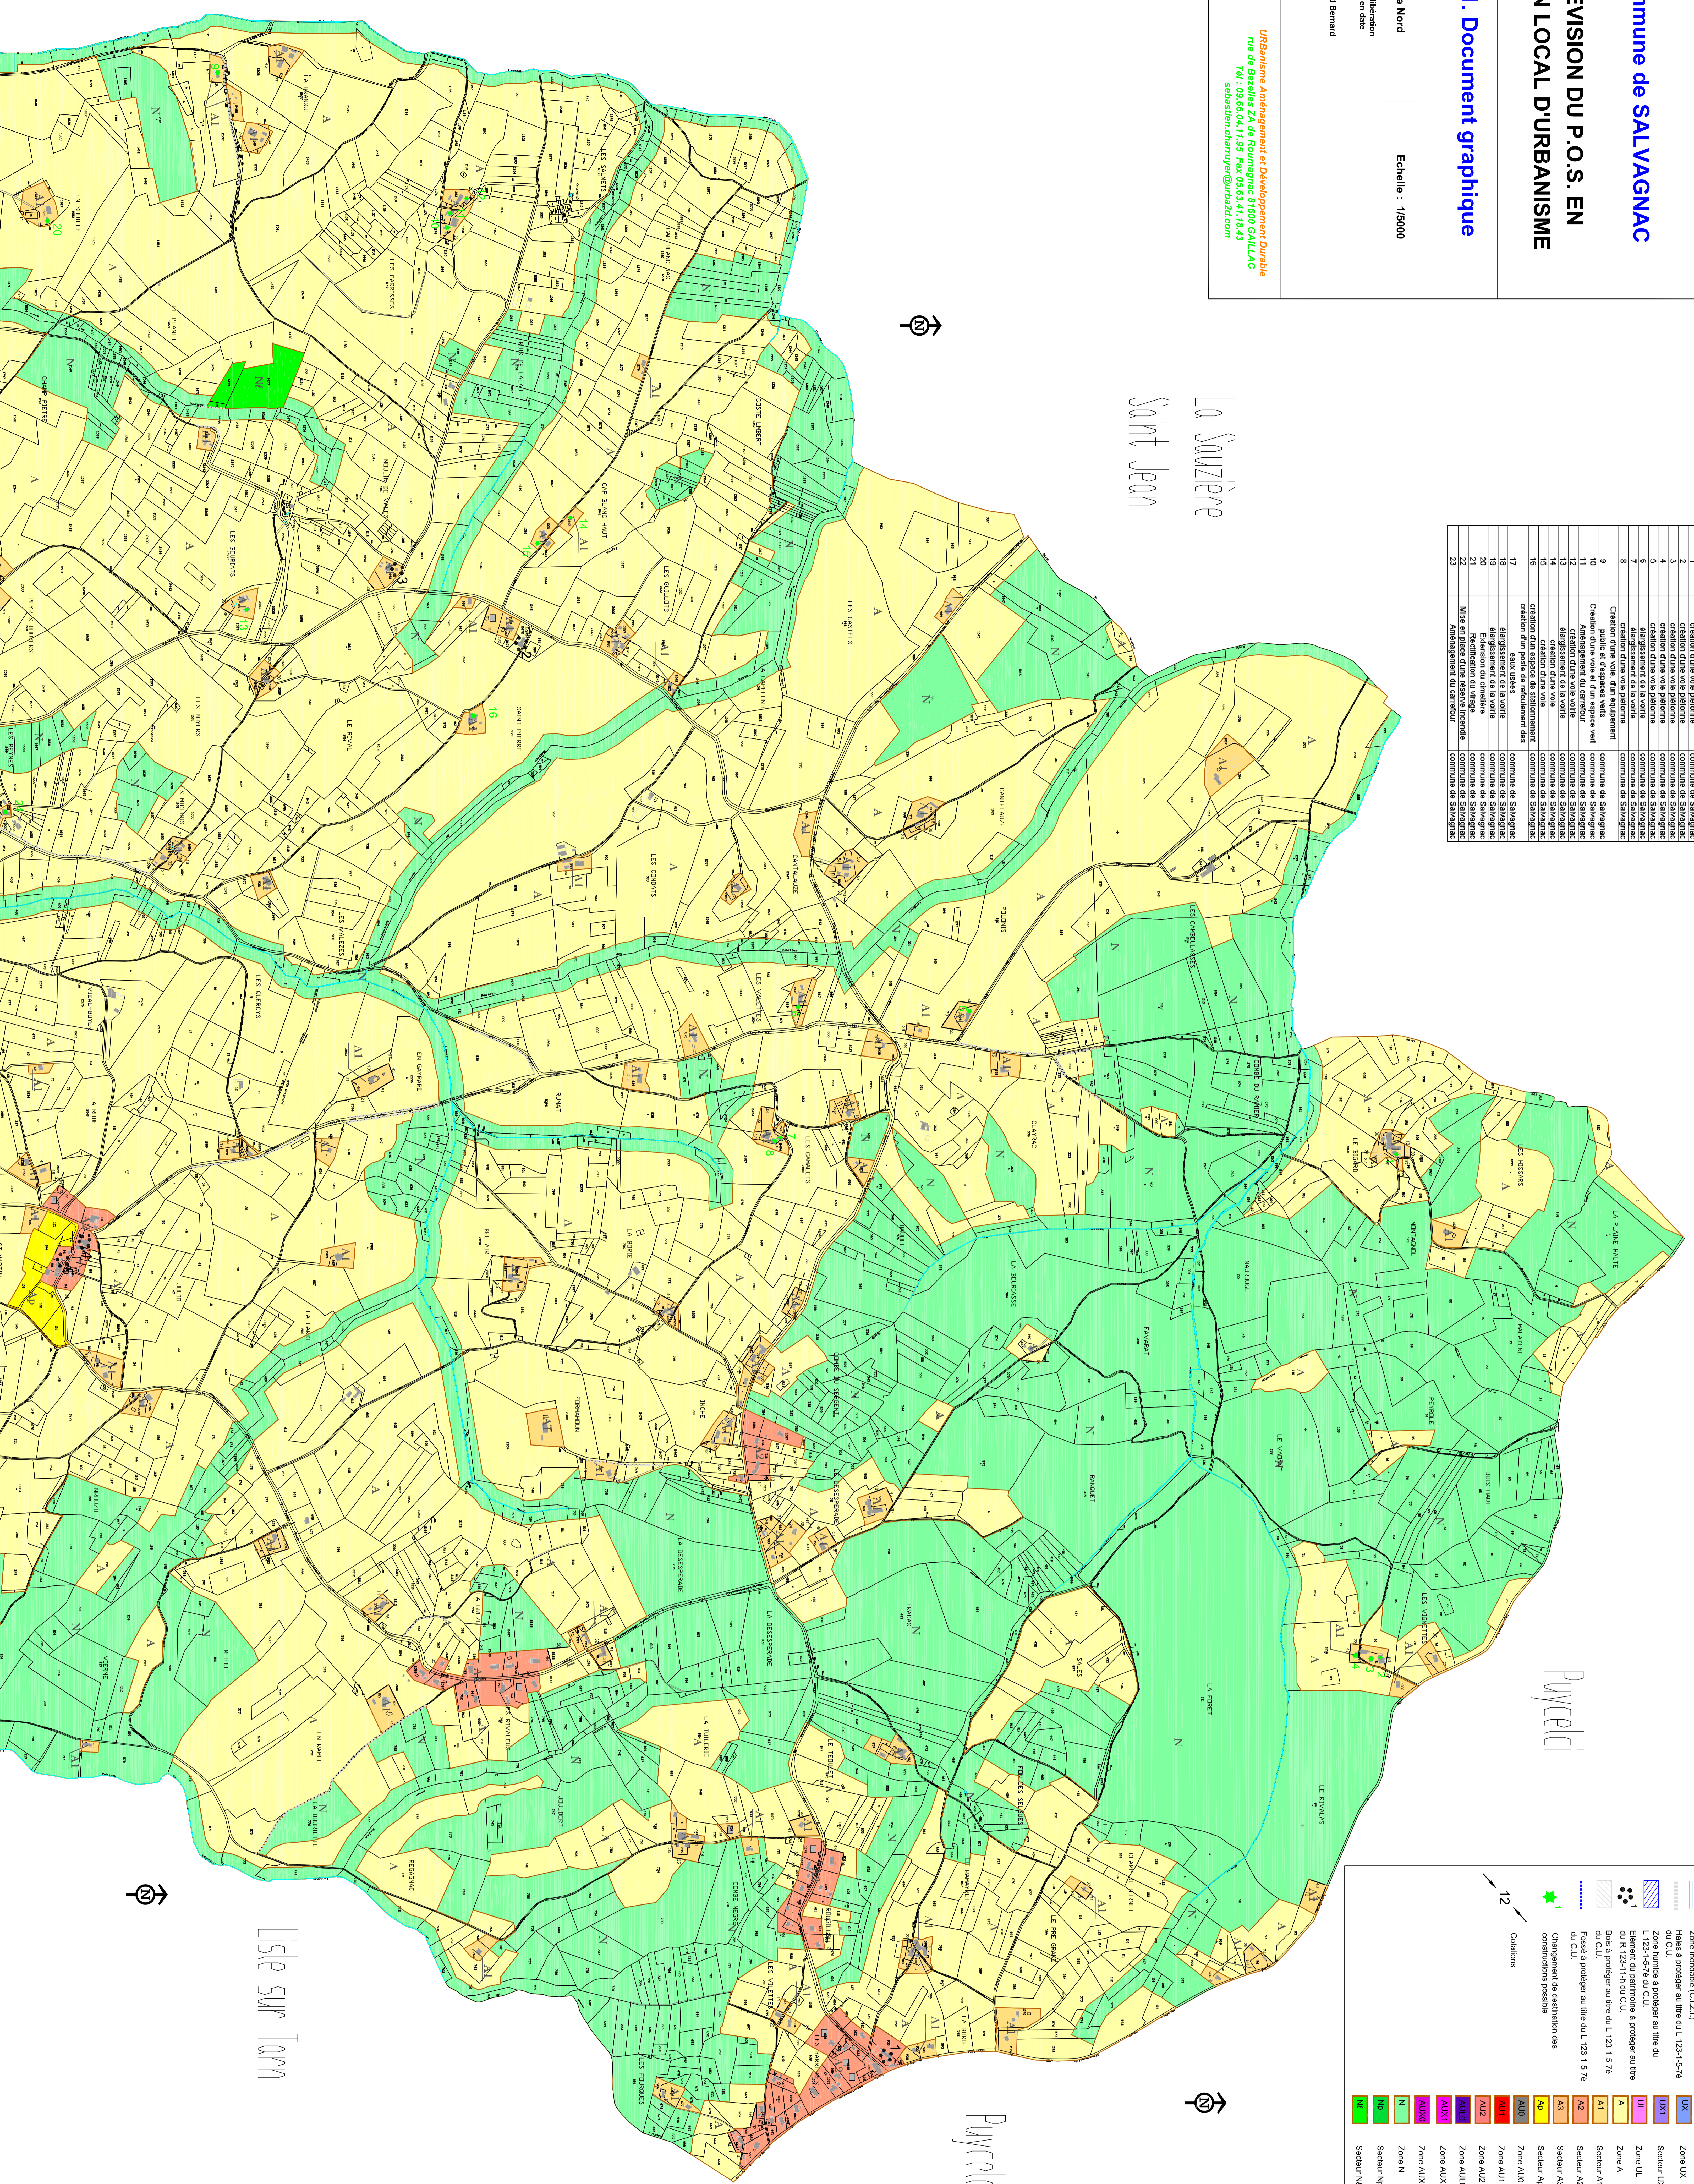

Liste-sur-Tarn

Puycelci